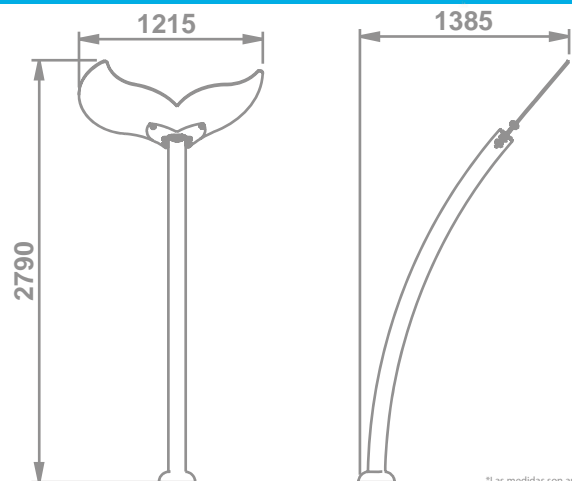

Colores

Pintura en polvo

Tablero PEHD Bicolor*

Boquilla DELRIN

Dimensiones

*Las medidas son aproximadas y orientativas.