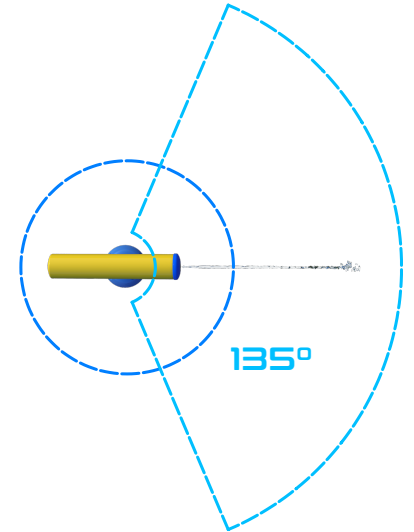

PISTOLA CURVA

COD:AQ-008

aquaticFUN

ÁREA DE SEGURIDAD
ÁREA DE AGUA

Alto-1100, Largo-600, Ancho-240 mm

RAL PINTURA

INSTALACIÓN
Profundidad Cero
y Piscinas

BOQUILLA