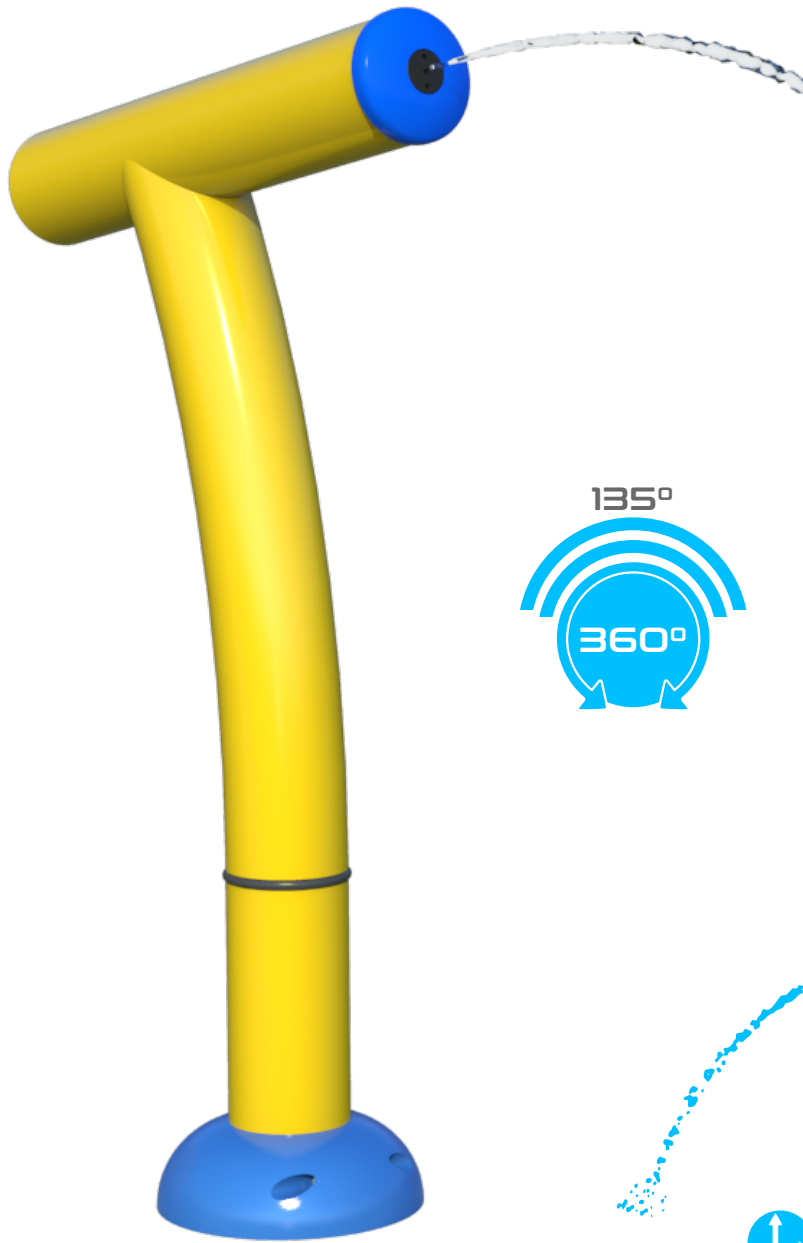

PISTOLA CURVA

COD:AQ-008

aquaticFUN

ÁREA DE SEGURIDAD
ÁREA DE AGUA

Alto-1100, Largo-600, Ancho-240 mm

RAL PINTURA

INSTALACIÓN
Profundidad Cero
y Piscinas

BOQUILLA

ZONAS DE JUEGO

EXPLORAR
AVENTURA

La imagen puede variar del producto final.

www.aquaticfun.es - info@aquaticfun.es